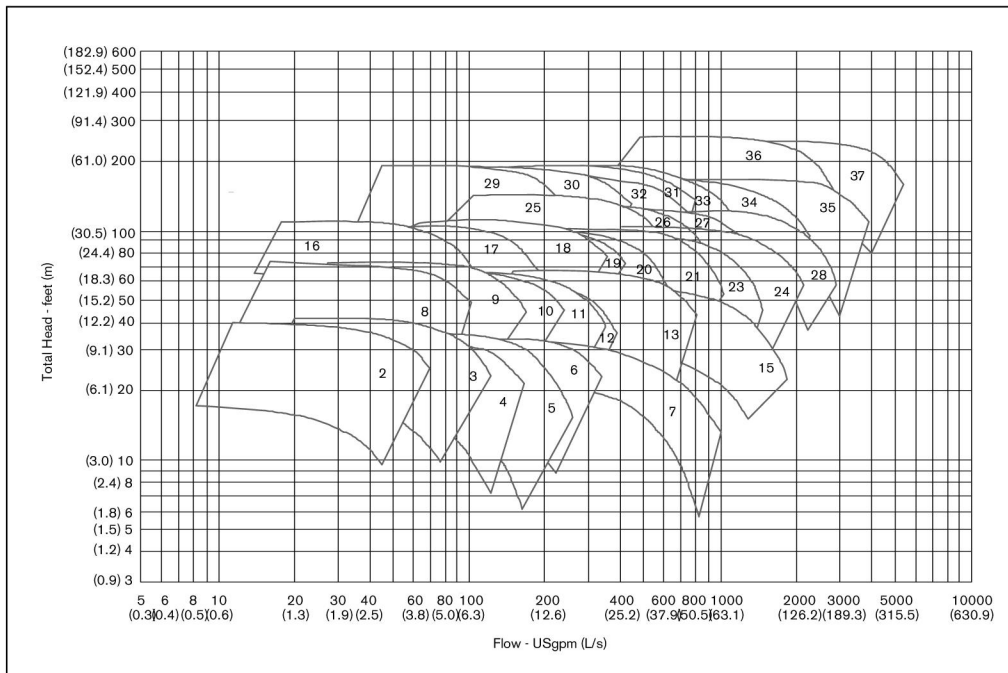

4030 - 1800 RPM

Legend		
No.	Suction x Discharge x Impeller	
2	1.5x1x6	
3	3x1.5x6	
4	3x2x6	
5	3x2.5x6	
6	4x3x6	
7	6x6x6	
8	1.5x1x8	
9	3x1.5x8	
10	3x2x8	
11	3x2.5x8	
12	4x3x8	
13	5x4x8	
14	6x4x8	
15	8x8x8	
16	2x1x10	
17	3x1.5x10	
18	3x2x10	
19	3x2.5x10	
20	4x3x10	
21	5x4x10	
22	6x4x10	
23	6x5x10	
24	8x6x10	
25	4x3x11.5	
26	5x4x11.5	
27	6x5x11.5	
28	8x6x11.5	
29	3x1.5x13	
30	3x2x13	
31	4x3x13	
32	4x3x13L	
33	6x4x13	
34	8x6x13	
35	10x8x13	
36	8x6x15	
37	10x8x15