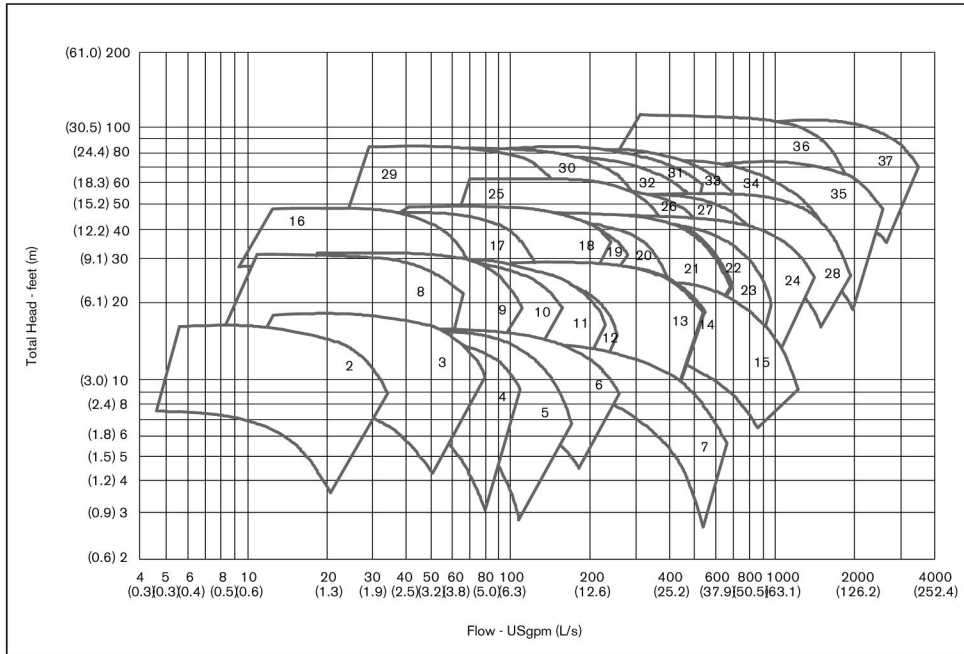

4030 - 1200 RPM

Legend	
No.	Suction x Discharge x Impeller
2	1.5x1x6
3	3x1.5x6
4	3x2x6
5	3x2.5x6
6	4x3x6
7	6x6x6
8	1.5x1x8
9	3x1.5x8
10	3x2x8
11	3x2.5x8
12	4x3x8
13	5x4x8
14	6x4x8
15	8x8x8
16	2x1x10
17	3x1.5x10
18	3x2x10
19	3x2.5x10
20	4x3x10
21	5x4x10
22	6x4x10
23	6x5x10
24	8x6x10
25	4x3x11.5
26	5x4x11.5
27	6x5x11.5
28	8x6x11.5
29	3x1.5x13
30	3x2x13
31	4x3x13
32	4x3x13L
33	6x4x13
34	8x6x13
35	10x8x13
36	8x6x15
37	10x8x15