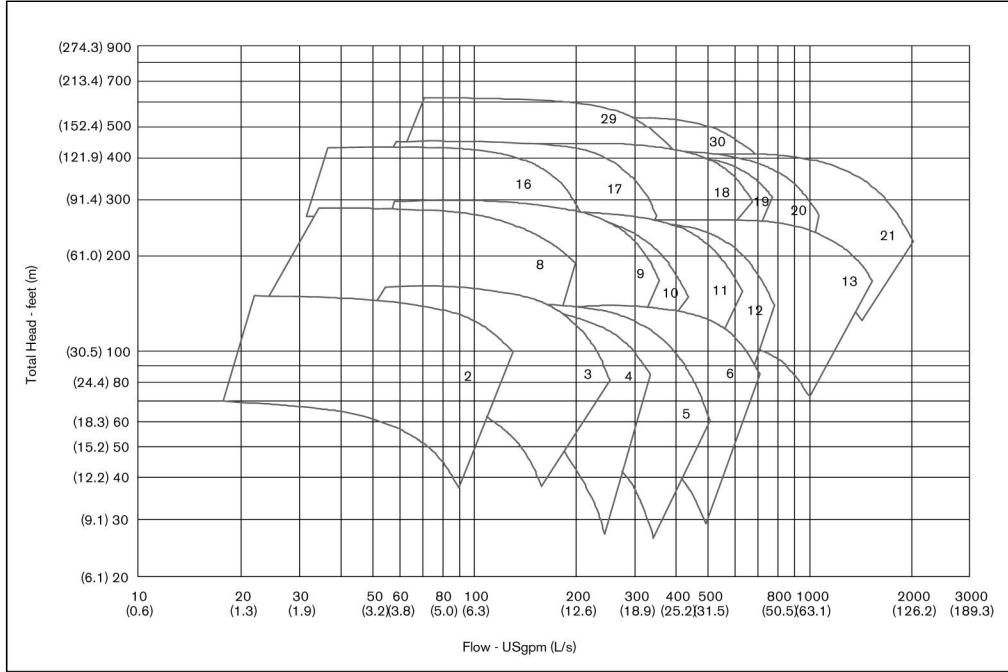

# COMPOSITE CURVES

## 4030 - 3600 RPM

| Legend |                                |  |
|--------|--------------------------------|--|
| No.    | Suction x Discharge x Impeller |  |
| 2      | 1.5x1x6                        |  |
| 3      | 3x1.5x6                        |  |
| 4      | 3x2x6                          |  |
| 5      | 3x2.5x6                        |  |
| 6      | 4x3x6                          |  |
| 8      | 1.5x1x8                        |  |
| 9      | 3x1.5x8                        |  |
| 10     | 3x2x8                          |  |
| 11     | 3x2.5x8                        |  |
| 12     | 4x3x8                          |  |
| 13     | 5x4x8                          |  |
| 14     | 6x4x8                          |  |
| 16     | 2x1x10                         |  |
| 17     | 3x1.5x10                       |  |
| 18     | 3x2x10                         |  |
| 19     | 3x2.5x10                       |  |
| 20     | 4x3x10                         |  |
| 21     | 5x4x10                         |  |
| 22     | 6x4x10                         |  |
| 29     | 3x1.5x13                       |  |
| 30     | 3x2x13                         |  |