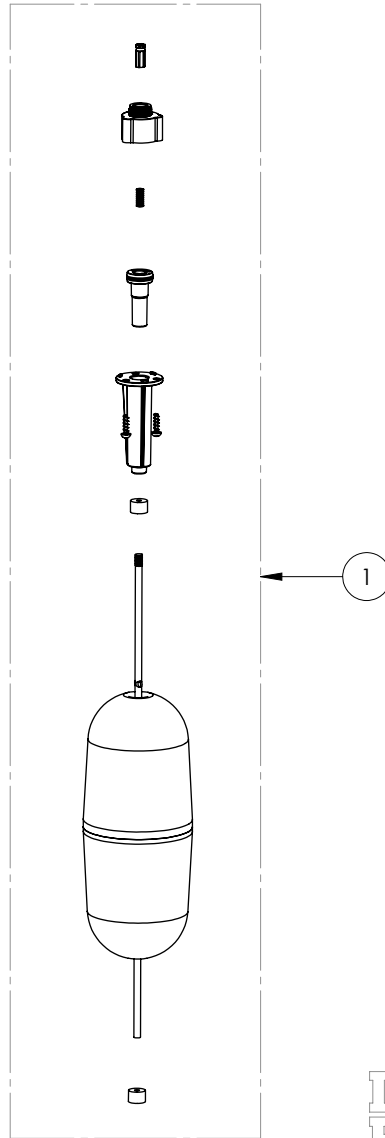

SJ10

SJ10 (B65)

Liberty
Pumps

SJ10

SJ10 (B65)

#	PART #	DESCRIPTION	QTY	Note
1	K001190	FLOAT SWITCH KIT	1	