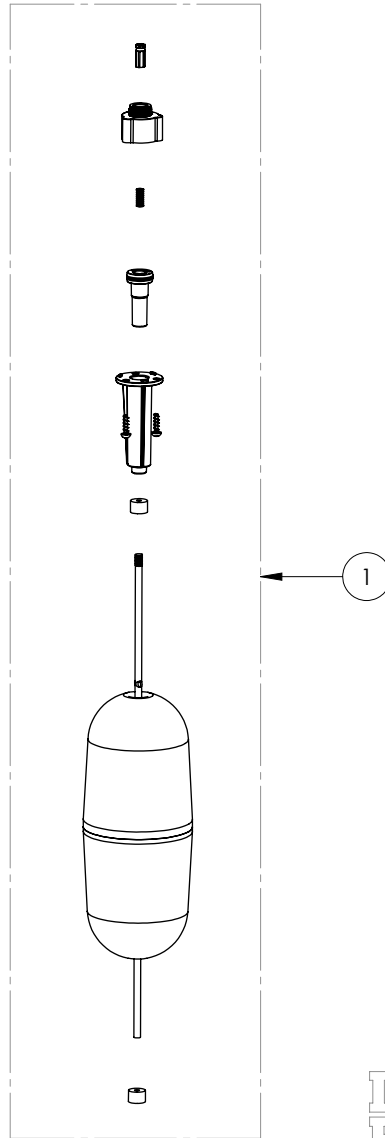

SJ10

SJ10 (B74)

Liberty
Pumps

SJ10

SJ10 (B74)

#	PART #	DESCRIPTION	QTY	Note
1	K001190	FLOAT SWITCH KIT	1	