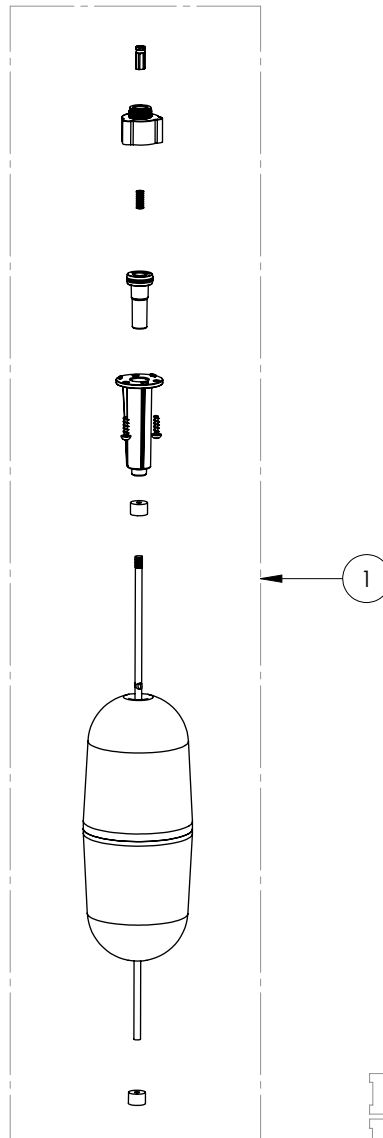

SJ10

SJ10 (B65)

Liberty
Pumps

SJ10

SJ10 (B65)

#	PART #	DESCRIPTION	QTY	Note
1	K001190	FLOAT SWITCH KIT	1	