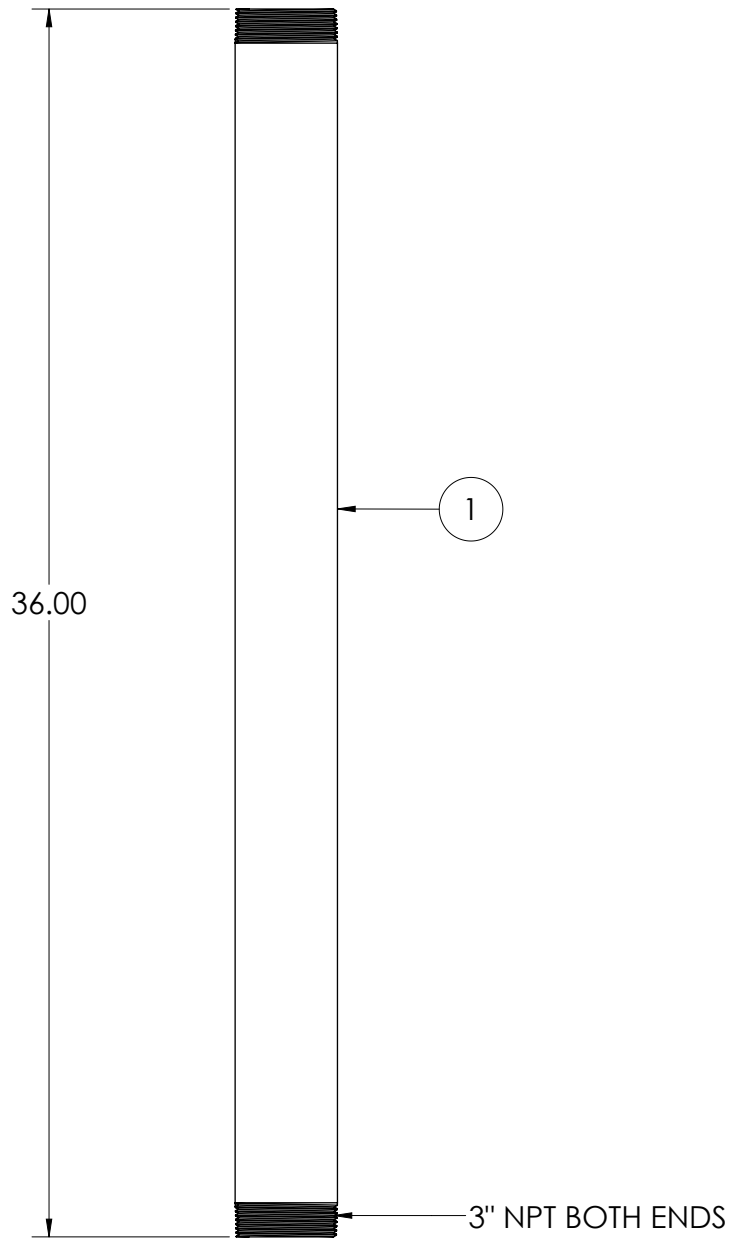

1100 SERIES

4067000

4067000

4067000A

PAGE

**1100 SERIES**

**4067000**

<b>#</b>	<b>PART #</b>	<b>DESCRIPTION</b>	<b>QTY</b>	<b>Note</b>
1	4067000	NIPPLE 3X36 SCH80 PVC	1	

---

4067000

4067000A