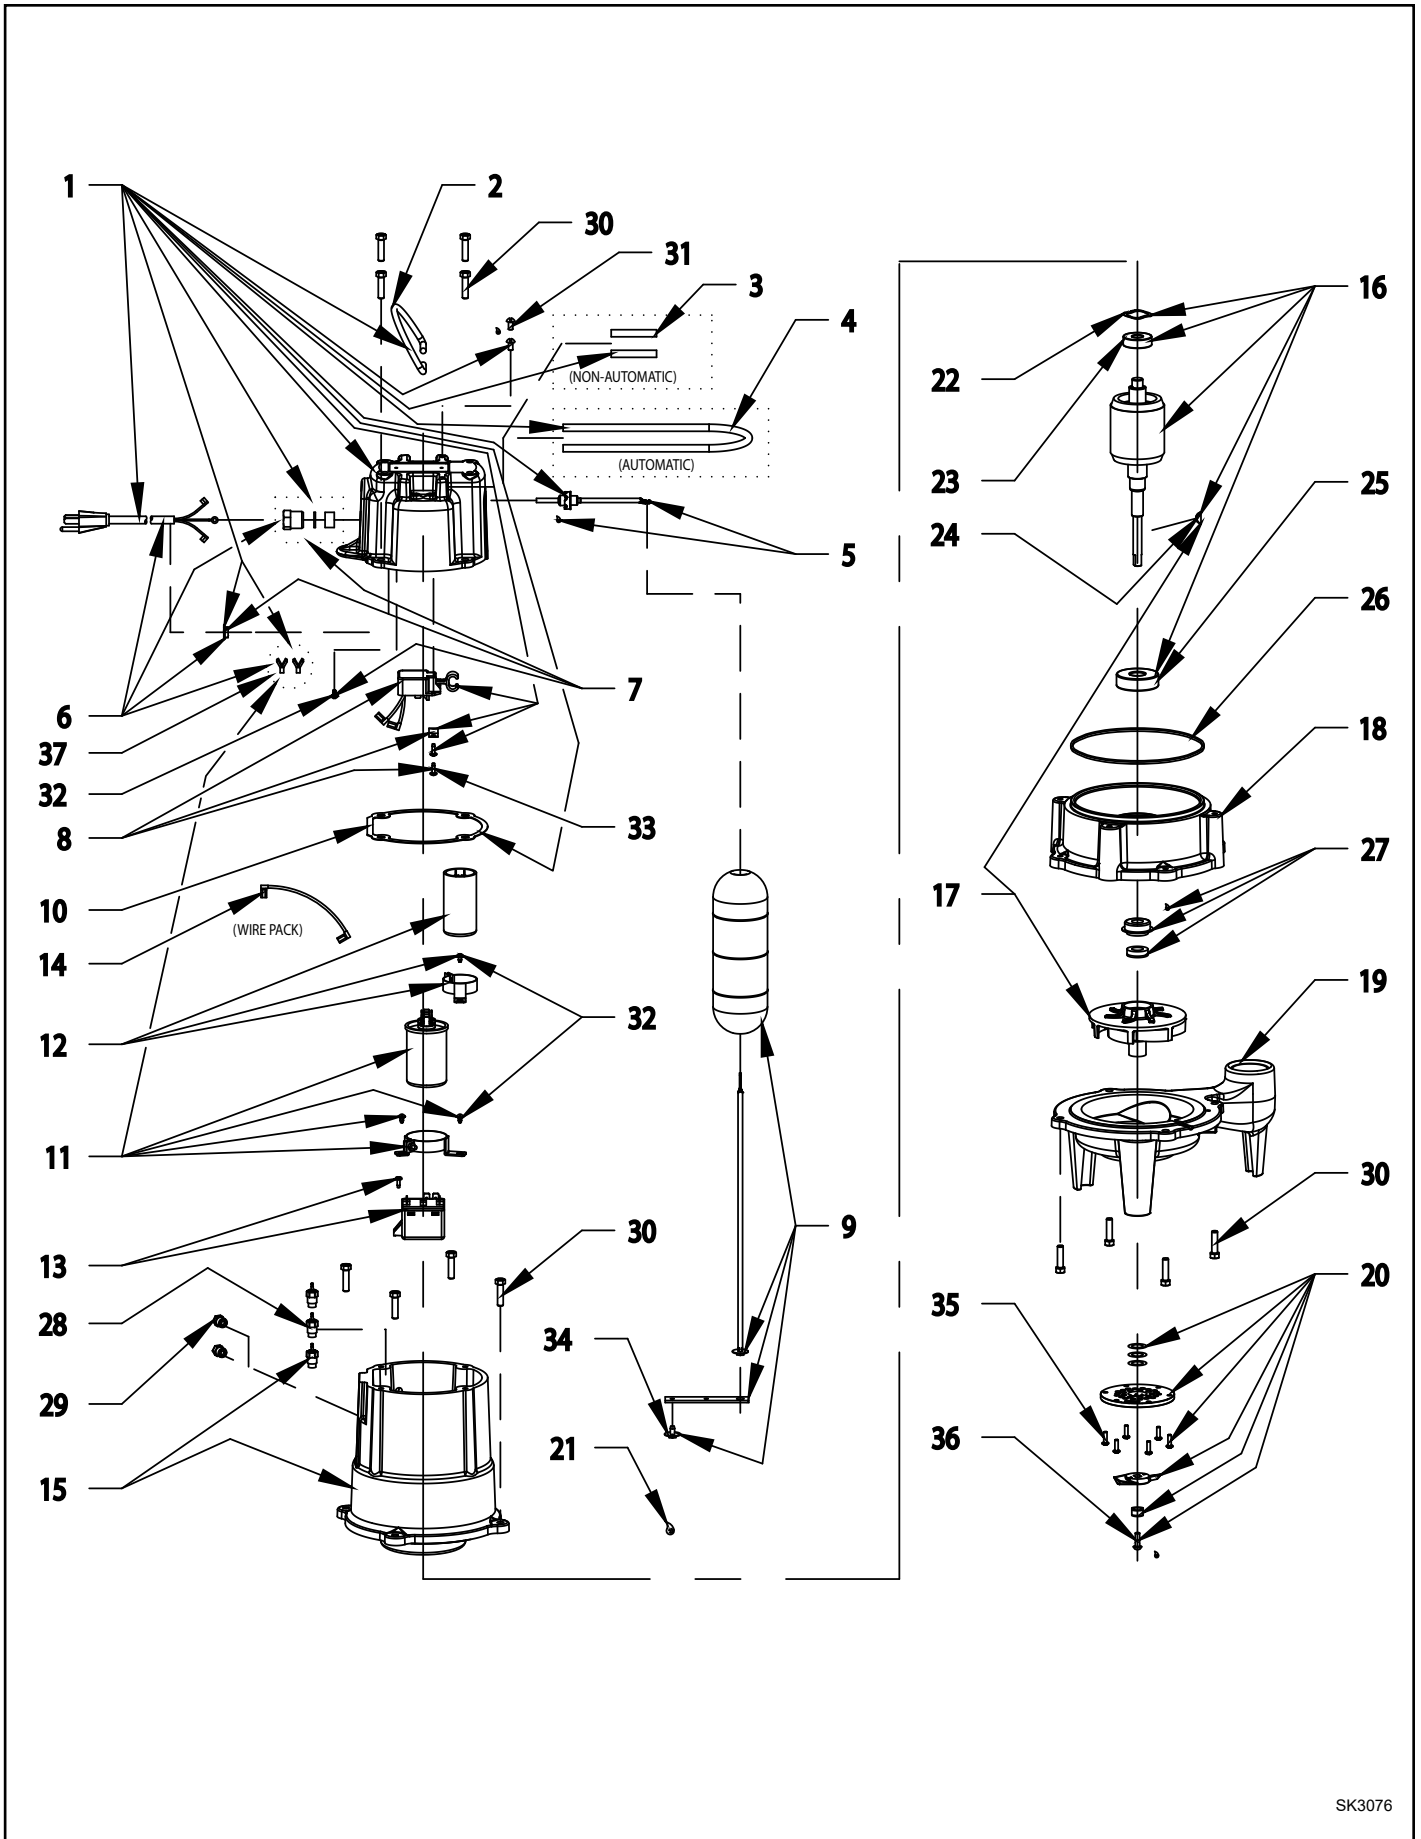

REPLACEMENT PARTS LIST FOR MODELS "M803", "M805", "M807", "N803", "N805", "N807", "D803", "D805", "D807", "E803", "E805" & "E807"

REF. NO.	DESCRIPTION	QTY	NOTES	MODELS: M803-A, M805-A, M807-A, N803-A, N805-A, N807-A, D803-A, D805-A, D807-A, E803-A, E805-A, E807-A			
				4/15 thru Current	4/15 thru Current	4/15 thru Current	4/15 thru Current
1	Cover assembly - Automatic	1		153743	N/A	154489	N/A
	Cover assembly - Non-Automatic			N/A	153744	N/A	154490
2	• Handle	1		267032	267032	267032	267032
3	• Retainer - Non-Automatic	2		N/A	267053	N/A	267053
4	• Guard - Automatic	1		267008	N/A	267008	N/A
5	• Arm and seal assembly Automatic	1		004741	N/A	004741	N/A
6	Cord assembly - Automatic and Non-Automatic	1		153745	153745	153746	153746
7	• Cord seal assembly	1		153747	153747	153747	153747
8	Switch assembly	1		004744	N/A	004744	N/A
9	Float assembly	1		153748	N/A	153748	N/A
10	• Cover gasket	1		001011	001011	001011	001011
11	Run capacitor assembly	1		154923	154923	154923	154923
12	Start capacitor assembly	1		153750	153750	153750	153750
13	Relay assembly	1		153751	153751	153751	153751
14	• Wire pack - Automatic and Non-Automatic	1		153752	153752	153752	153752
15	Stator Assembly - 803	1		153753	153753	153756	153756
	Stator Assembly - 805			153754	153754	153757	153757
	Stator Assembly - 807			153755	153755	153758	153758
16	Rotor Assembly - 803	1		153759	153759	153759	153759
	Rotor Assembly - 805			153759	153759	153759	153759
	Rotor Assembly - 807			153759	153759	153759	153759
17	Impeller assembly - 803	1		153760	153760	153760	153760
	Impeller assembly - 805			153761	153761	153761	153761
	Impeller assembly - 807			153762	153762	153762	153762
18	Adapter	1		153151	153151	153151	153151
19	Pump housing	1		153152	153152	153152	153152
20	Cutter assembly	1		153763	153763	153763	153763
21	• Dielectric oil (40 oz)	1		153764	153764	153764	153764
22	• Bearing spring	1		017192	017192	017192	017192
23	• Bearing - upper	1		006703	006703	006703	006703
24	• Key - woodruff	1		006841	006841	006841	006841
25	• Bearing - lower	1		010069	010069	010069	010069
26	• Seal - motor housing	1		001014	001014	001014	001014
27	• Shaft seal assembly	1		011681	011681	011681	011681
28	• Thru wall terminal	3		003402	003402	003402	003402
29	• Test plug	2		034090	034090	034090	034090
30	• Screw 1/4-20 x 1 long	12		007790	007790	007790	007790
31	• Screw #10-24 x 3/8 long	2	4	001883	001883	001883	001883
32	• Screw #6-32 x 1/4 long - Green	4		001877	001877	001877	001877
33	• Screw #6-32 x 7/16 long	2		004644	N/A	004644	N/A
34	• Sem screw #10-24 x 3/8 long	1		002000	002000	002000	002000
35	• Screw #6-32 x 1/2 long	6		152866	152866	152866	152866
36	• Screw #10-24 x 5/8 long	1	4	001884	001884	001884	001884
37	Insulator Flag Terminal	2		001797	N/A	001797	N/A
▣	Rebuild Kit	1		153765	153765	153765	153765

• Items included in Rebuild Kit.

▣ Not shown in illustration.

NOTES:

1) See FM0160 Parts Price Sheet for listing of parts prices.
2) "NA" indicates, not applicable.
3) If an "X" follows Model No., or Date Mfg. on ID tag, consult factory for ordering any parts.
4) Apply Loctite thread locker #222.

REPLACEMENT PARTS ILLUSTRATION FOR MODELS "M803", "M805", "M807", "N803", "N805",
"N807", "D803", "D805", "D807", "E803", "E805" & "E807"

SK3076