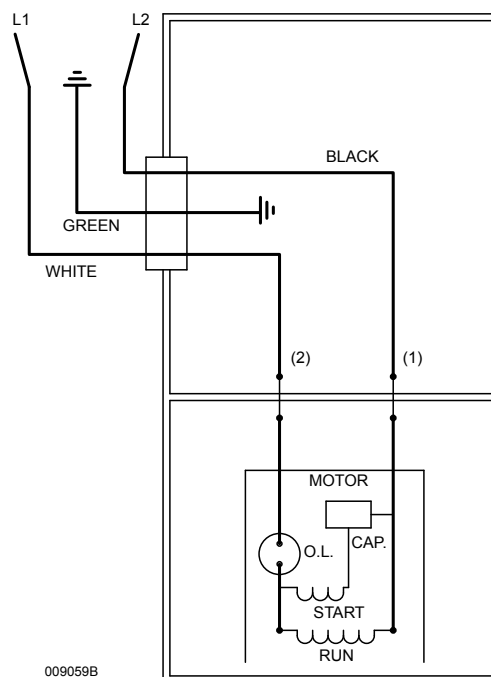

## REPLACEMENT PARTS LIST FOR MODELS:

**BN2098 NONAUTOMATIC W/PIGGYBACK FLOAT SWITCH 115V**  
**BE2098 NONAUTOMATIC W/PIGGYBACK FLOAT SWITCH 230V**

Consult factory for all other models

#### **PLEASE FURNISH THE FOLLOWING INFORMATION:**

- Model Number.
- Part Number of Pump.
- Part Number and Description of part.

WIRING DIAGRAM FOR MODELS  
"BN2098-A" and "BN2098-B"  
"BE2098-A" and "BE2098-B"  
02/01 thru Current

# REPLACEMENT PARTS LIST FOR MODELS "BN2098" and "BE2098"

REF. NO.	DESCRIPTION	QTY	NOTES	MODELS:		BE2098-A	BE2098-B
				2/01 thru 8/09	9/09 thru Current	2/01 thru 8/09	9/09 thru Current
1	• Gasket,Cover	1		034046	034046	034046	034046
2	• Clamp,Strain Relief	1		001770	001770	001770	001770
3	• Seal,Cord-Asm	1		014043	014043	014043	014043
4	• Cord Term & Seal	1	3	014044	014044	014045	014045
5	Stator w/screw GE	1	4	014050	014050	014051	014051
6	Rotor Asm/GE	1		010270	010270	010270	010270
7	• Seal,Mtr Hsg	1		034007	034007	034007	034007
8	• Washer,Trst-Nyl.875X.504X.050"	1		002140	002140	002140	002140
9	• Oil,Dielectric (Hi-Temp)	1		012133	012133	012133	012133
10	Housing,Pump-Mach	1	4	006107	150149	006107	150149
11	• Seal,Shaft-Asm	1		005095	005095	005095	005095
12	Impeller	1		002570	002570	002570	002570
13	Base	1		006333	006333	006333	006333
14	Cover & Handle	1		155486	155486	155486	155486
15	• Plug,Test	2		155485	155485	155485	155485
16	• Seal,Thru Wall Term	2		003402	003402	003402	003402
17	Housing,Mtr-Asm	1		014056	014056	014056	014056
18	Float Switch	1		014773	014773	014774	014774
19	Capacitor	1		007642	007642	007642	007642
20	• Screw, #10-24	12		001885	001885	001885	001885
21	• Sem-Scr	1		002000	002000	002000	002000
22	• Screw, Stator	2		001914	150099	001914	150099
23	• Screw, Ground #6-32	1		001877	001877	001877	001877
▣	Rebuild Kit	1	4	014059	014059	014059	014059